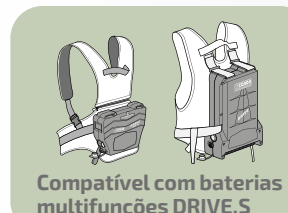

Linha PROFISSIONAL

MURCIÉLAGO

MURCIÉLAGO AS 155

Bateria DRIVE S
230 cm
600W (Sem escovas)
2,00 kg
Não inclui bateria

**PROMOÇÃO**  
**849,00€**  
ANTES 949,00 €

MURCIÉLAGO AL 200

Bateria DRIVE S
170 - 250 cm
600W (Sem escovas)
2,20 kg
Não inclui bateria

**PROMOÇÃO**  
**999,00€**  
ANTES 1.219,00 €

MURCIÉLAGO AL 300

Bateria DRIVE S
210 - 340 cm
600W (Sem escovas)
2,40 kg
Não inclui bateria

**PROMOÇÃO**  
**1.199,00€**  
ANTES 1.269,00 €

- ✓ 65cm de abertura
- ✓ 10 dedos (5 +5)